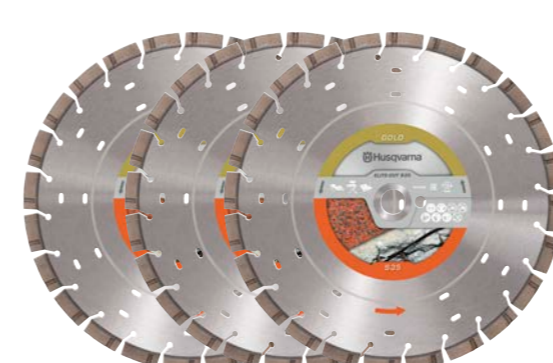

UVP **CHF 3'773.15**

CHF 4'716.44 exkl. MwSt.

SET 6 K 4000, ELEKTRO-TRENNSCHLEIFER

Lieferumfang

- 1 Stk. K 4000 Elektro-Trennschleifer 967 08 43-01
- 3 Stk. DS 350 S35 ELITE 20/25.4 E 599 49 46-20

UVP **CHF 1'860.00**

967 85 59-05

UVP **CHF 3'088.00**

CHF 3'860.00 exkl. MwSt.

SET 8 DIAMANTSCHLEIFEN, ELITE DURCHMESSER: 350/400

Lieferumfang

- 3 Stk. DS 350 S35 ELITE 20/25.4 E 599 49 46-20

UVP **CHF 660.00**

CHF 825.00 exkl. MwSt.