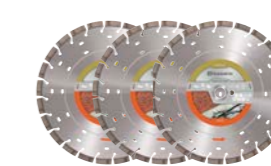

Lieferumfang

- 3 Stk. DS 400 S35 ELITE 20/25.4 E 599 49 46-30

UVP **CHF 780.00**

CHF 975.00 exkl. MwSt.